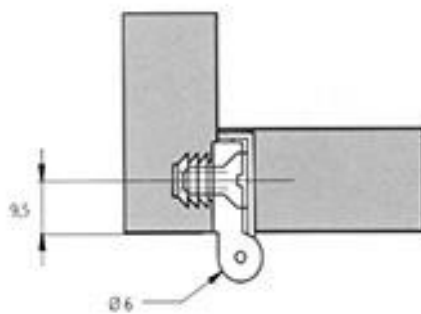

CERNIERA PER PORTE IN LUCE Ø 35

Articolo	Finitura	Misura
A0057N	30	35