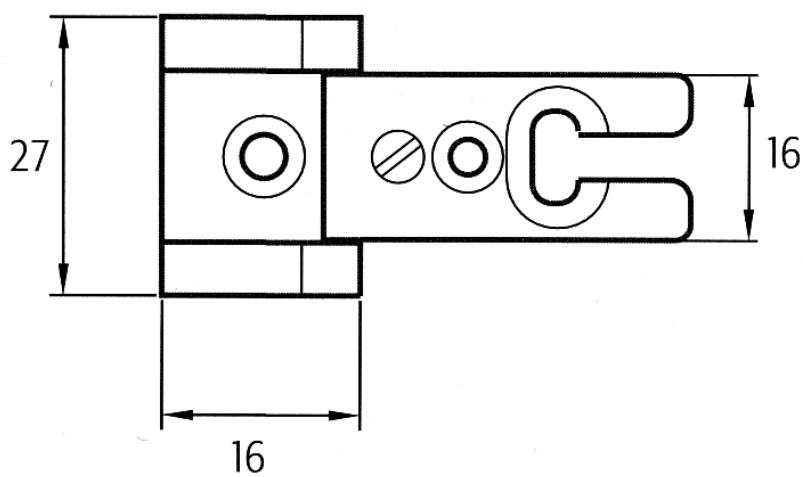

CERNIERA PER PORTE IN BATTUTA SCODELLINO 27

Articolo	Finitura	Misura
A0064	30	27