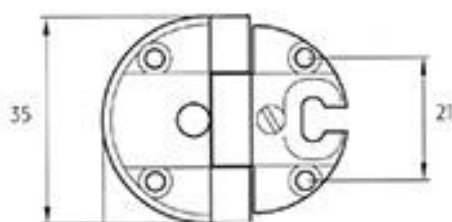

CERNIERA PER PORTE IN LUCE Ø 35

Articolo	Finitura	Misura
A0057N	30	35