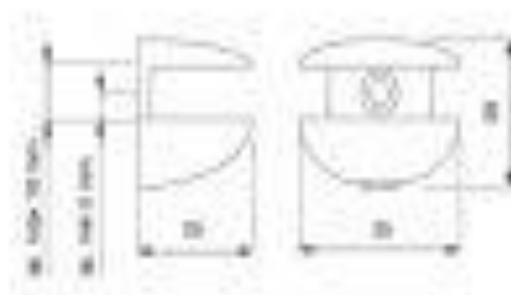

REGGIPIANO PER VETRO CON APERTURA DA 5 A 10

Articolo	Finitura	Misura
D0173	12	35 X 25
D0173	52	35 X 25