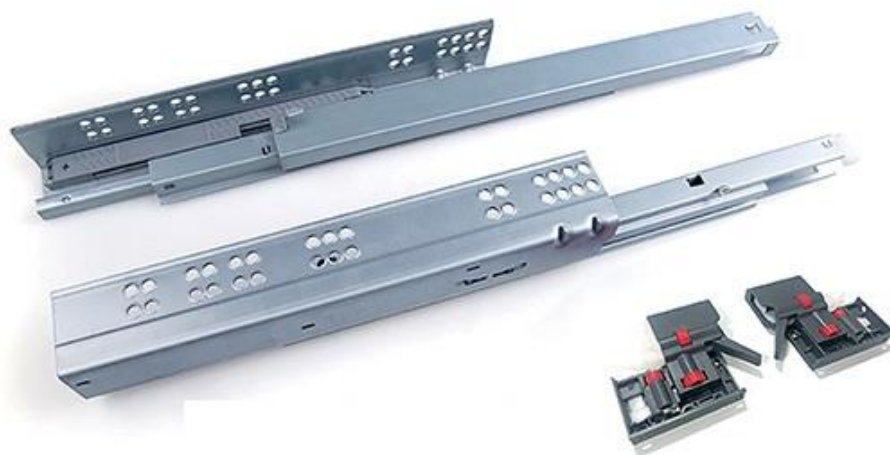

NOVITA' 2022

VI.TEL.®

CILINDRO EUROP. **FRIZIONATO** A 5 CHIAVI + 1 CANTIERE

Articolo	Finitura	Misura
E0456F	51	90 (45+45)
E0457F	51	100 (30+70)
E0458F	51	100 (35+65)
E0459F	51	100 (40+60)
E0460F	51	100 (45+55)
E0461F	51	100 (50+50)
E0462F	51	110 (30+80)
E0463F	51	110 (40+70)
E0464F	51	120 (30+90)
E0465F	51	120 (40+80)

NOVITA' 2022

VI.TEL.®

GUIDA SINCRONIZZATA ESTRAZIONE TOTALE

Articolo	Finitura	Misura cm
C0179S 3D	10	30
C0180S 3D	10	35
C0181S 3D	10	40
C0182S 3D	10	45
C0183S 3D	10	50
C0184S 3D	10	55

SOFT CLOSE – 3 REGOLAZIONI

NOVITA' 2022

TOUCH OPEN PER ARMADI PORTATA DA 7 A 25 KG

Articolo	Finitura
B0428	70

NOVITA' 2022

REGGIMENSOLA IN ZAMA

Articolo	Finitura	Misura
D0170	12	195 X 175
D0170	60	195 X 175
D0170	70	195 X 175
D0171	12	130 X 120
D0171	60	130 X 120
D0171	70	130 X 120