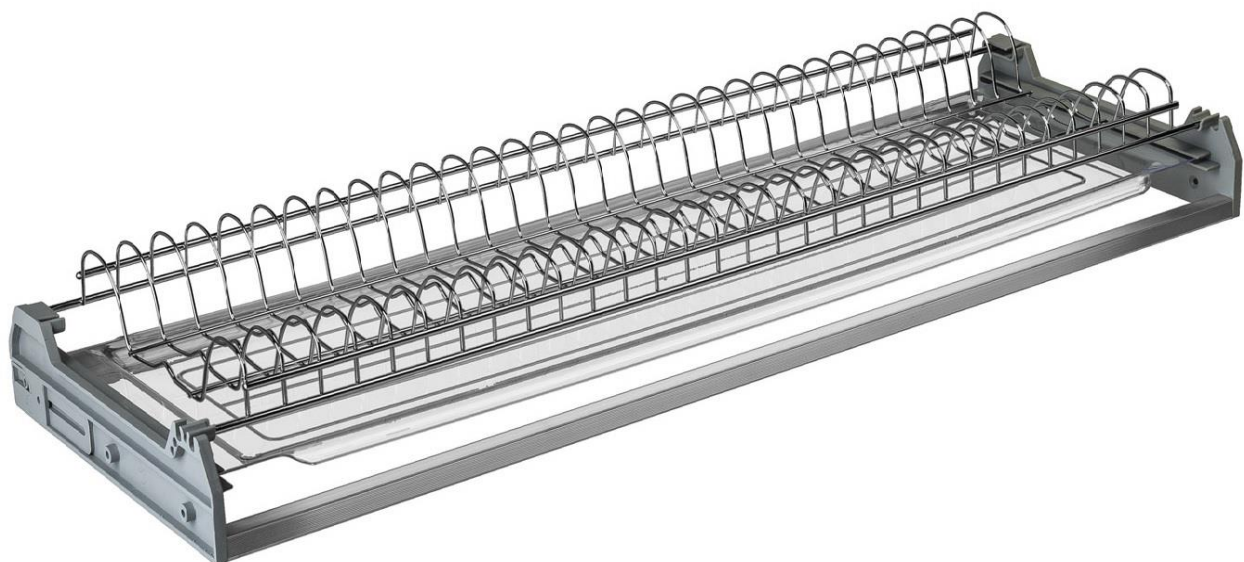

Articolo	Finitura	Misura
E0720	50	70MM

TAPPO PER PIEDINO B0327

Articolo	Finitura
B0434	60
B0434	70

NOVITA' 2022

REGGIPIANO IN ACCIAIO CON BORDINO Ø5

Articolo	Finitura	Misura
B0432	50	Ø5

SPINE IN LEGNO

Articolo	Finitura	Misura
B0176N	88	6X30
B0177N	88	6X35
B0178N	88	8X30
B0368N	88	8X40
B0180N	88	10X40

NOVITA' 2022

ANTISTRAPPO

Articolo	Finitura	Misura
E0718	10	Ø 16 mm
E0719	10	Ø 20 mm

CHIAVE GREZZA PER CILINDRO EUROPEO COLLO LUNGO

Articolo	Finitura	Misura
E0437CL	50	50

NOVITA' 2022

CHIUDIPORTA PER PORTE INTERNE

Articolo	Finitura
E0721	40
E0721	50
E0721	70

NOVITA' 2022

VITEL®

SCOLAPIATTI VERNICIATO GRIGIO

Articolo	Finitura	Misura
H0129	62	76CM
H0130	62	86CM

NOVITA' 2022

RACCORDO DIRITTO IN ALLUMINIO

Articolo	Finitura	Misura cm
H0157	12	10
H0158	12	12
H0159	12	15