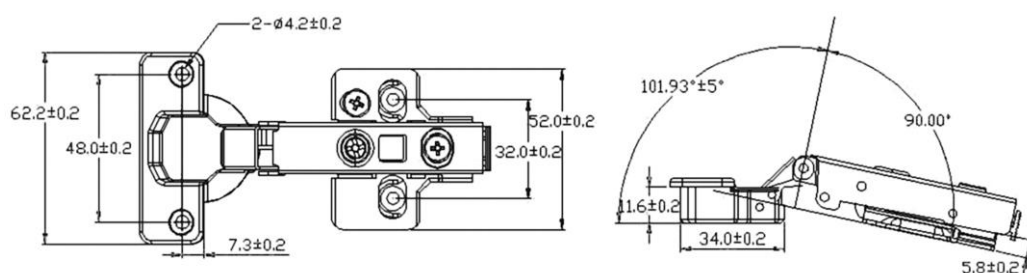

SFO PER LEGNO
SFO FOR WOOD

da 15 a 25 mm

NOVITA' 2022

CERNIERA SOFT CLOSE COLLO 00 BRONZATA

Articolo	Finitura	Misura
A0251	30	COLLO 00

BASE REGOLABILE ALTEZZA 04

Articolo	Finitura	Misura
A0292	50	04 mm

NOVITA' 2022