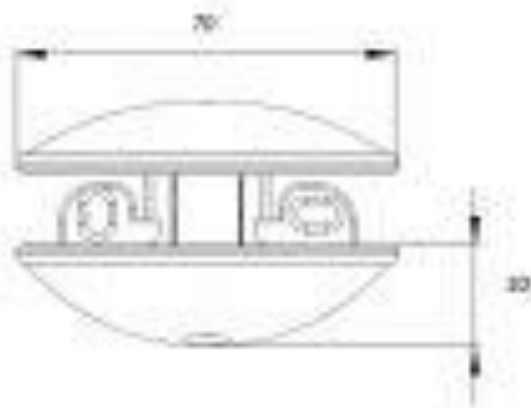

NOVITA' 2022