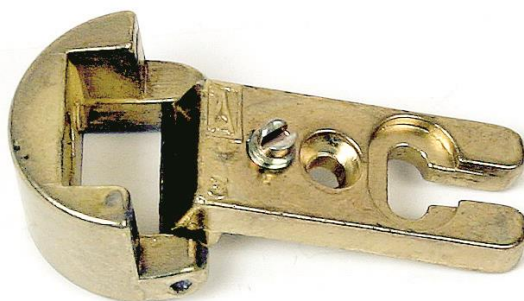

SFO PER LEGNO
SFO FOR WOOD

da 15 a 25 mm

NOVITA' 2022

CERNIERA SOFT CLOSE COLLO 00 BRONZATA

Articolo	Finitura	Misura
A0251	30	COLLO 00

BASE REGOLABILE ALTEZZA 04

Articolo	Finitura	Misura
A0292	50	04 mm

NOVITA' 2022

CERNIERA PER PORTE IN BATTUTA SCODELLINO 27

Articolo	Finitura	Misura
A0064	30	27

NOVITA' 2022

VITEL®

CERNIERA PER PORTE IN BATTUTA SCODELLINO 27

Articolo	Finitura	Misura
A0109	30	27

NOVITA' 2022

VITEL®

CERNIERA PER PORTE IN LUCE Ø 35

Articolo	Finitura	Misura
A0057N	30	35

NOVITA' 2022

KIT CIECO TONDO PER PORTE SCORREVOLI

Articolo	Finitura
E0373N	60
E0373N	70

KIT CIECO QUADRATO PER PORTE SCORREVOLI

Articolo	Finitura
E0375N	60
E0375N	70