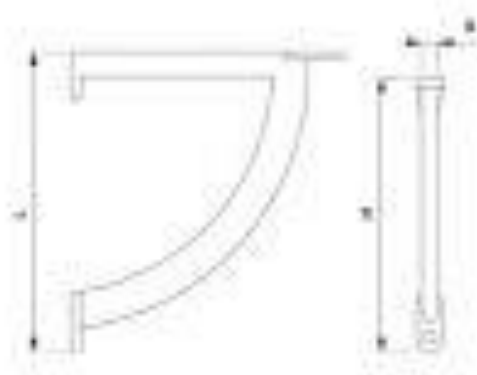

NOVITA' 2022

TOUCH OPEN PER ARMADI PORTATA DA 7 A 25 KG

Articolo	Finitura
B0428	70

NOVITA' 2022

REGGIMENSOLA IN ZAMA

Articolo	Finitura	Misura
D0170	12	195 X 175
D0170	60	195 X 175
D0170	70	195 X 175
D0171	12	130 X 120
D0171	60	130 X 120
D0171	70	130 X 120